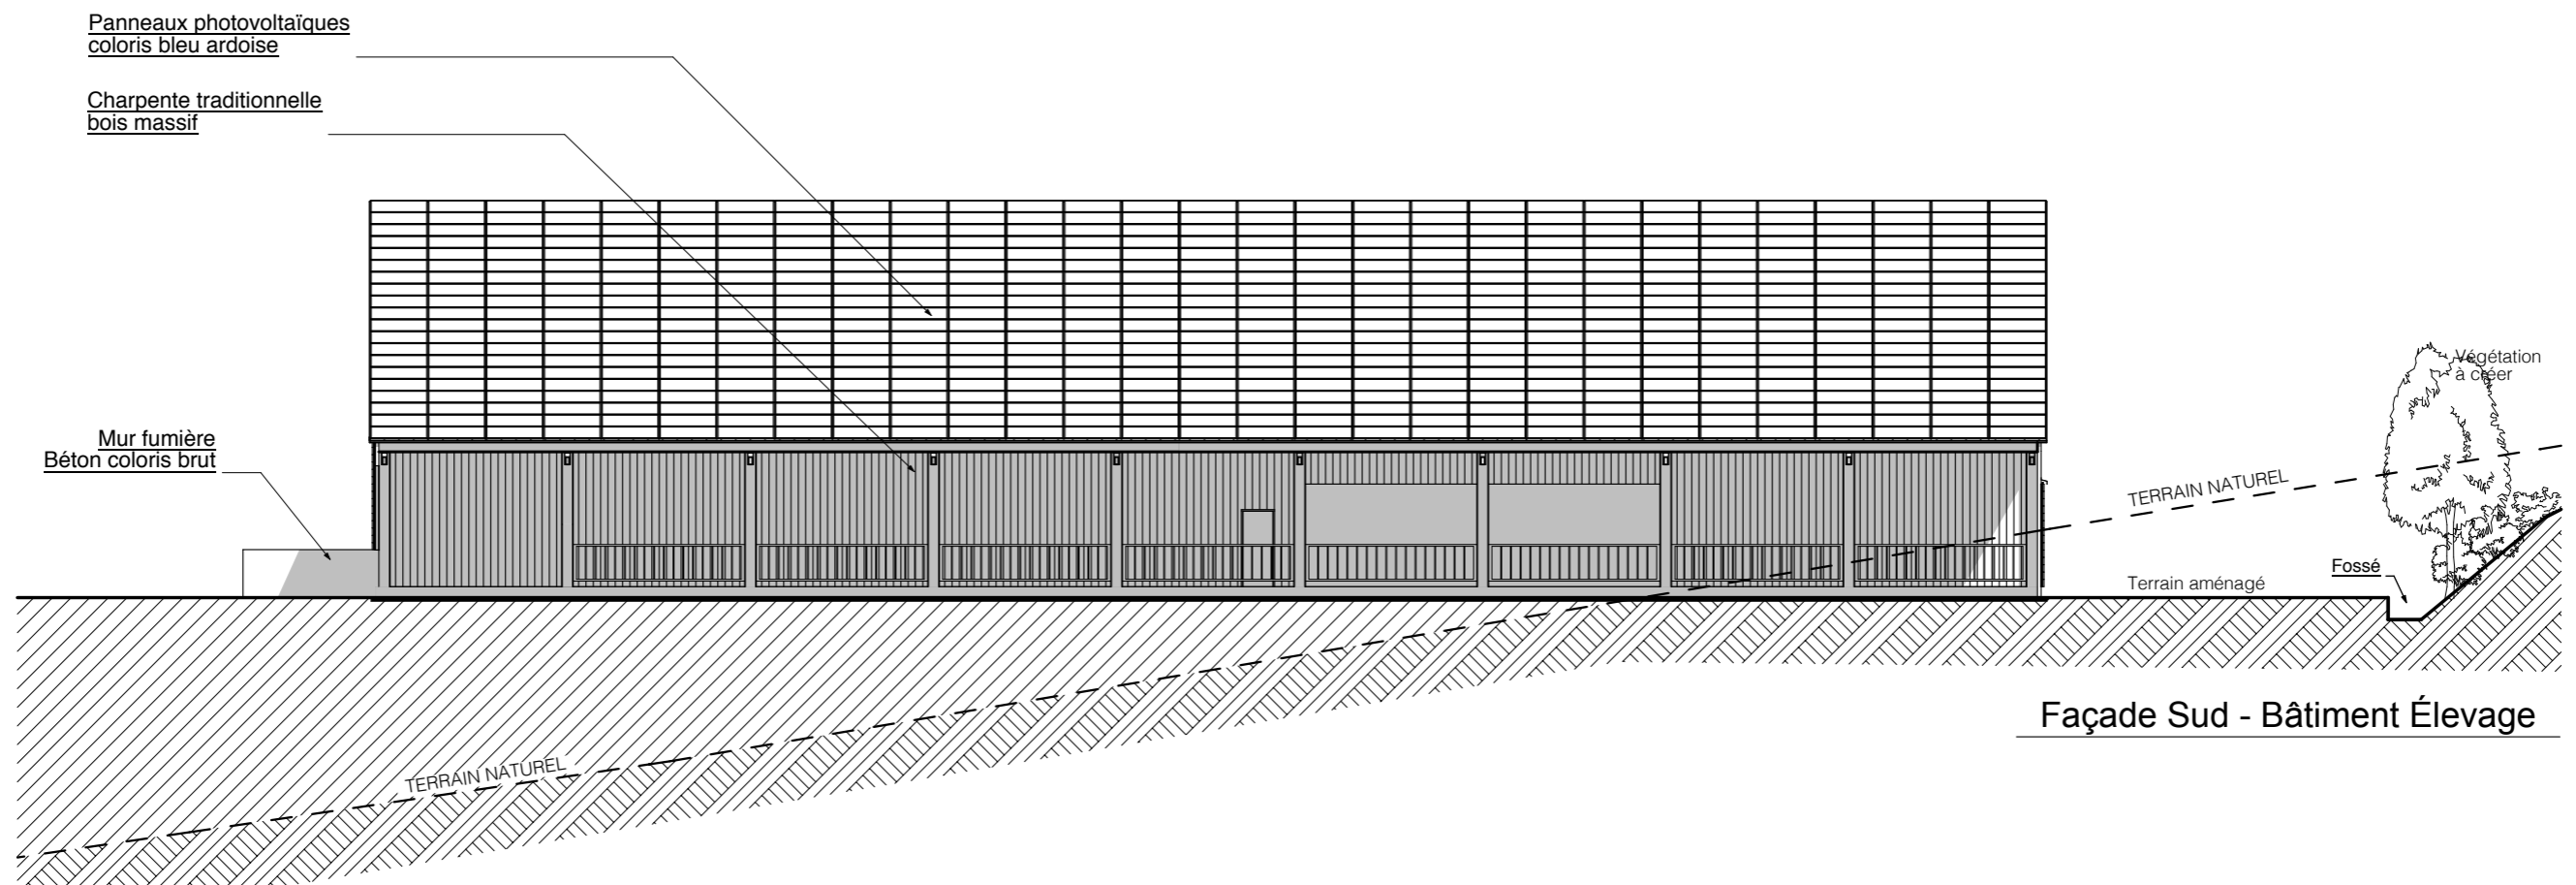

Façade Ouest - Bâtiment Élevage

Façade Sud - Bâtiment Élevage

<p>MAÎTRE D'OUVRAGE :</p> <p><b>Guillaume HUSSON</b> Los Coums 66360 NYER</p>	<p>DOCUMENT :</p> <p><b>PC5</b></p>	<p>PHASE : <b>PC</b></p> <p>DATE : 21 mars 2014</p>	<p>INDICE DE MODIFICATION :</p>	<p>REFERENCE DOCUMENT :</p> <p><b>8</b></p>
<p>PROJET :</p> <p><b>Construction de 2 bâtiments agricoles</b> lieu-dit "Las Embriagues" - 66360 NYER</p>	<p>MAÎTRE D'ŒUVRE :</p> <p><b>PHILIPPE MARTIN ARCHITECTE</b> 9 et 11 Boulevard de Russie 03200 VICHY - tel : 04 70 31 57 27</p>	<p>ECH. : 1:200</p>		