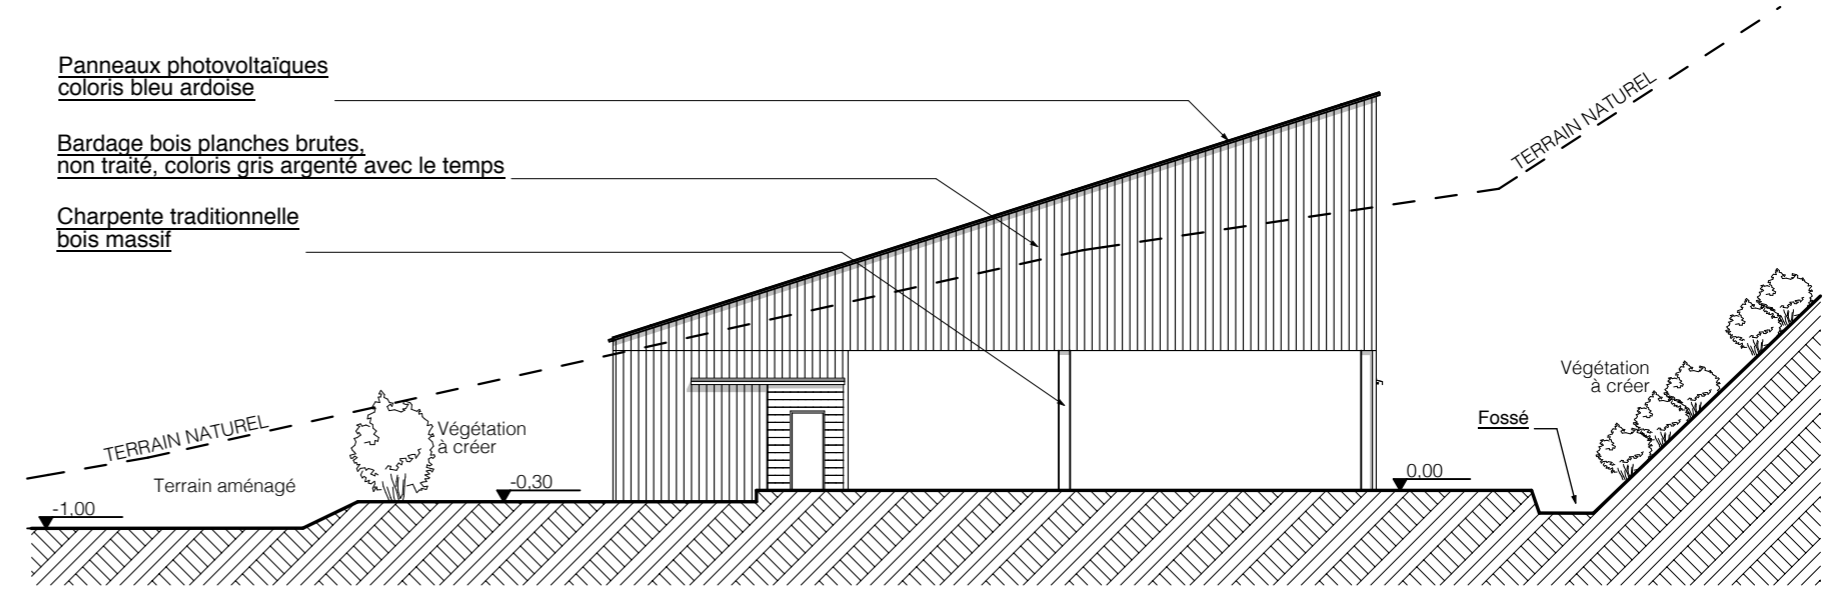

Panneaux photovoltaïques
coloris bleu ardoise

Bardage bois planches brutes,
non traité, coloris gris argenté avec le temps

Charpente traditionnelle
bois massif

Façade Est - Bâtiment Élevage

Désenfumage

Bardage bois planches brutes,
non traité, coloris gris argenté avec le temps

Façade Nord - Bâtiment Élevage

MAITRE D'OUVRAGE : Guillaume HUSSON Los Coums 66360 NYER	DOCUMENT : <p style="text-align: center;">PC5</p>	PHASE : <p style="text-align: center;">PC</p> DATE : 21 mars 2014	INDICE DE MODIFICATION : 	REFERENCE DOCUMENT : <p style="text-align: center;">7</p>
PROJET : Construction de 2 bâtiments agricoles lieu-dit "Las Embriagues" - 66360 NYER	MAITRE D'OEUVRE : PHILIPPE MARTIN ARCHITECTE 9 et 11 Boulevard de Russie 03200 VICHY - tel : 04 70 31 57 27	ECH. : 1:200		