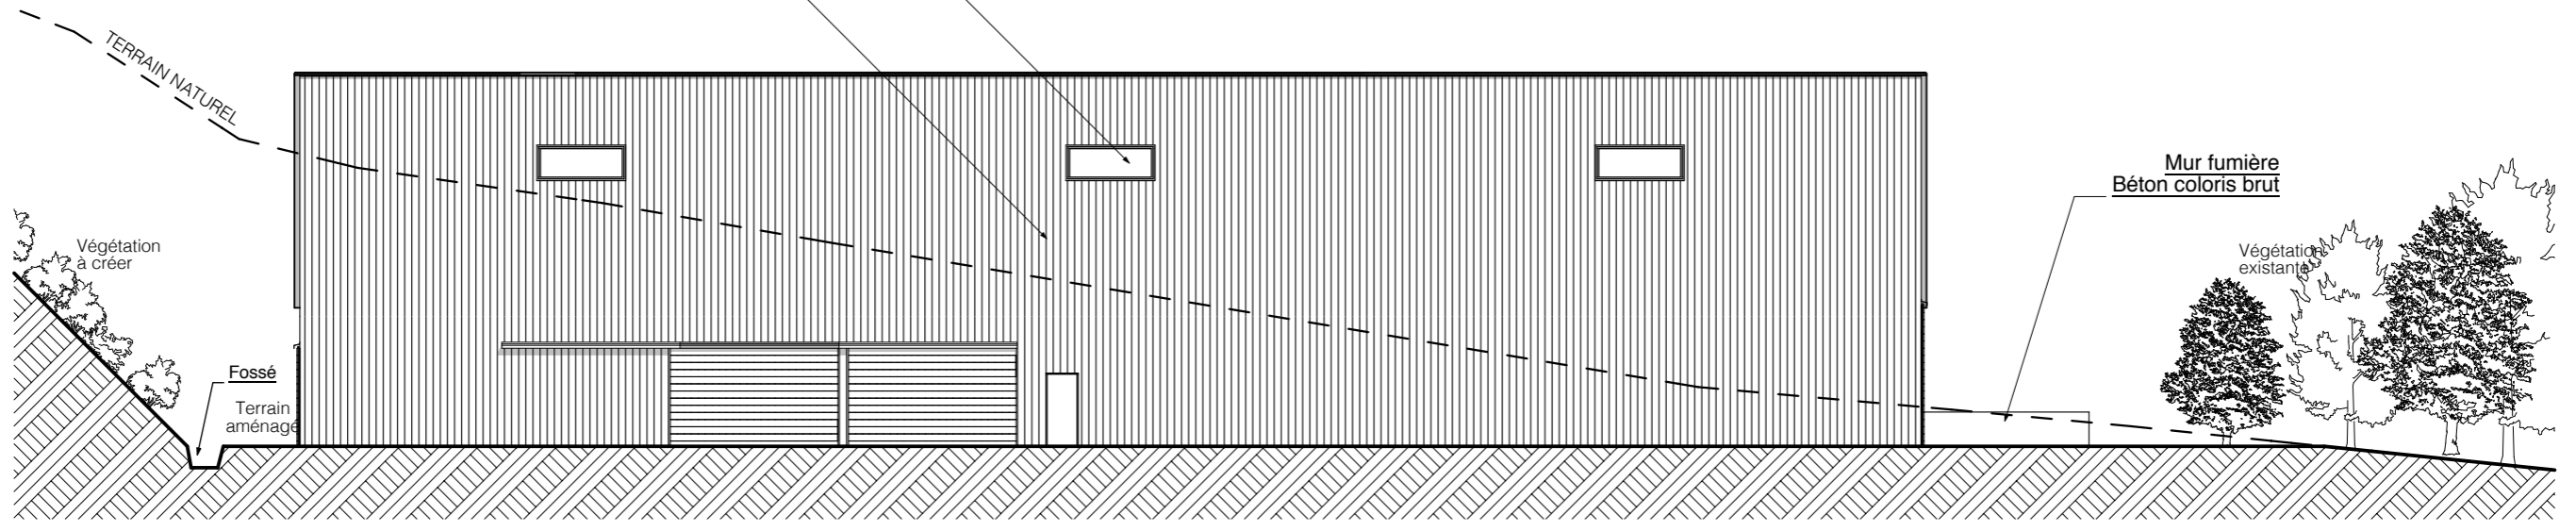

Panneaux photovoltaïques
coloris bleu ardoise

Bardage bois planches brutes,
non traité, coloris gris argenté avec le temps

Charpente traditionnelle
bois massif

Façade Est - Bâtiment Élevage

Désenfumage

Bardage bois planches brutes,
non traité, coloris gris argenté avec le temps

Façade Nord - Bâtiment Élevage

MAITRE D'OUVRAGE : Guillaume HUSSON Los Coums 66360 NYER	DOCUMENT : <p style="text-align: center;">PC5</p>	PHASE : <p style="text-align: center;">PC</p> DATE : 21 mars 2014	INDICE DE MODIFICATION : 	REFERENCE DOCUMENT : <p style="text-align: center;">7</p>
PROJET : Construction de 2 bâtiments agricoles lieu-dit "Las Embriagues" - 66360 NYER	MAITRE D'OEUVRE : PHILIPPE MARTIN ARCHITECTE 9 et 11 Boulevard de Russie 03200 VICHY - tel : 04 70 31 57 27	ECH. : 1:200		